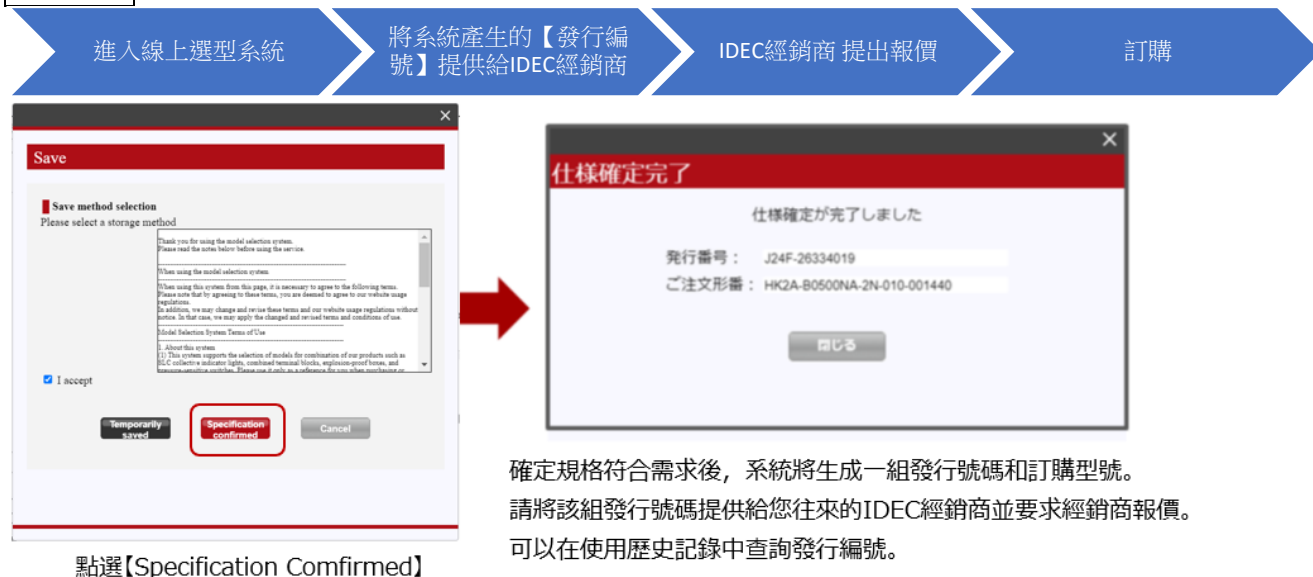

註：4 線類型的左右兩邊長度相同。其他規格無變更。

■ 識別標示

此次變更不會進行識別標示。

選型系統概要

這是一個在網路環境下，使用者可以一邊查看電腦螢幕一邊輸入產品規格，系統將自動推薦合適的機型。

使用方法

訂購方式

附錄