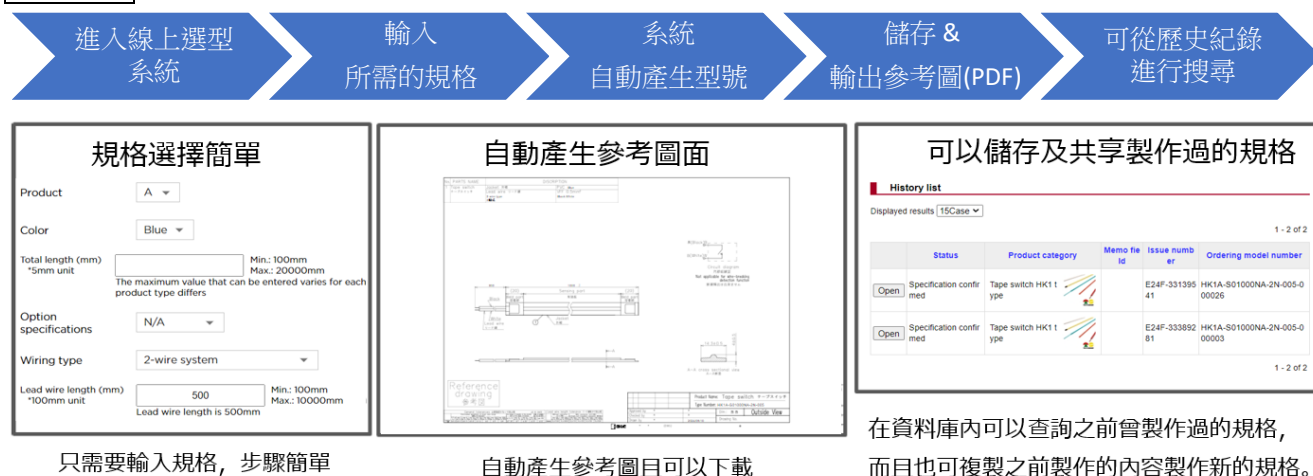

註：4 線類型的左右兩邊長度相同。其他規格無變更。

■ 識別標示

此次變更不會進行識別標示。

選型系統概要

這是一個在網路環境下，使用者可以一邊查看電腦螢幕一邊輸入產品規格，系統將自動推薦合適的機型。

使用方法

訂購方式

附錄